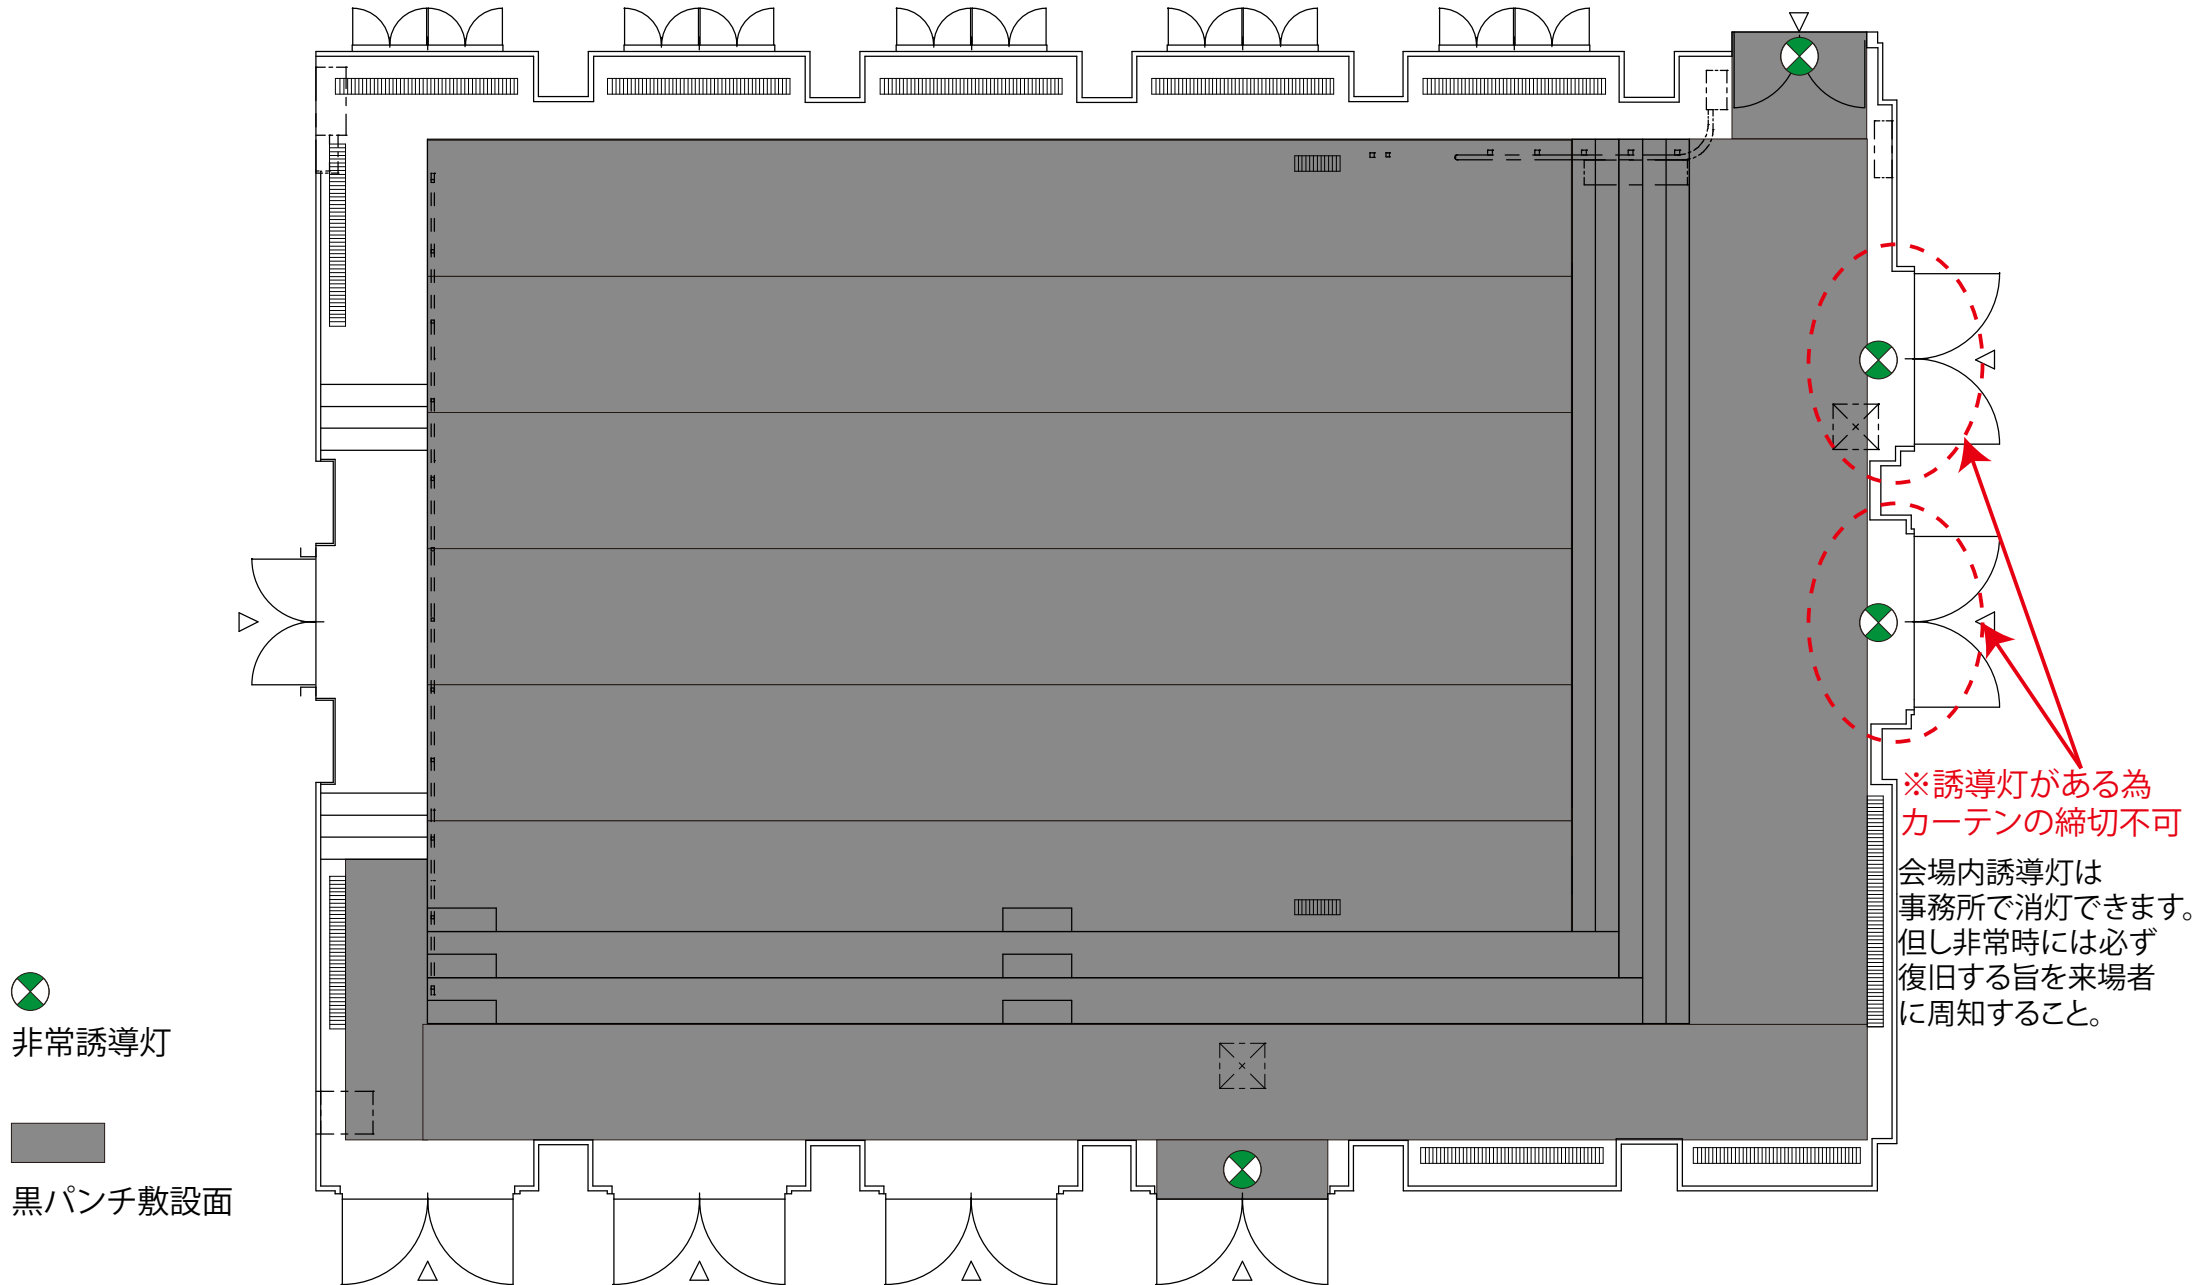

京都芸術センター 1階 フリースペース 平面図 1/100

パンチカーペット敷設範囲及び
誘導灯位置図面@フリースペース

※床面保護の為にパンチカーペット(黒)を敷設しています。
パンチカーペットを剥がして使用する場合、原則として土足禁止での運用となります(要現状復帰)。

1F Free Space

PLAN A. Okubo S=1/100 on A4 Ver, 200911